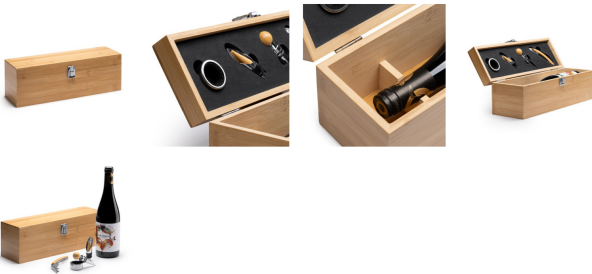

OPIS

Drewniane pudełko na butelkę wina to idealne uzupełnienie, aby transportować i dać w prezencie butelkę wina w elegancki sposób. Wykonane z drewna pudełko zapewnia ochronę i wyrefinowany wygląd. Wspomniane pudełko ma specjalną konstrukcję, która obejmuje zestaw do wina wbudowany w pokrywie. Ten zestaw składa się z akcesoriów ze stali nierdzewnej, takich jak korkociąg z przecinakiem do kapsułek, dozownik, korek i pierścień ociekowy. Wspomniane elementy zapewniają wszystkie niezbędne narzędzia do łatwego otwierania i dealektowania się butelkę wina. Wnętrze pudełka jest wyszczelnione, aby zapewnić bezpieczeństwo i stabilność butelki podczas transportu. Ponadto drewno użyte do jego produkcji zapewnia dodatkową ochronę przed uderzeniami i zmianami temperatury. To eleganckie pudełko sprawia, że jest to również idealny prezent dla miłośników wina i doznań z nim związanych.

DODATKOWE INFORMACJE

Material: Madera

Presentación en caja diseño eco.

Strona w katalogu: 124

Pakowanie

Paczka: 1 Sztuka, Karton: 10 Sztuka

Taric: 82055100

ROZMIARY

ROZMIAR DOROSŁY UNIWERSALNY: 40cm/ 15cm/ 42cm

KOLORY

29

Technical information on marking