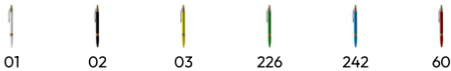

ASCARI BL1515

OPIS

Biros został zaprojektowany z aluminiowego korpusu pochodzącego z recyklingu, który odzwierciedla zrównoważony rozwój i nowoczesność. Bambusowy detale na przycisku stanowi naturalny i charakterystyczny akcent. Niebieski tusz. To pióro łączy w sobie styl i świadomość ekologiczną, oferując wygodne i eleganckie wrażenia podczas pisania, idealne dla osób poszukujących funkcjonalności i przyjazności dla środowiska.

DODATKOWE INFORMACJE

Materiał: Aluminium i bambus z recyklingu.

Strona w katalogu: 51

Pakowanie

Paczka: 50 Sztuka, Karton: 500 Sztuka

Taric: 96081010

ROZMIARY

BLUE INK: 13,5cm/ 1,3cm

KOLORY

Technical information on marking

BLUE INK

PRZEDNIA STRONA

Cyfrowy W1
(50mm x 6mm)

Laser L1
(50mm x 6mm)

Tampografia B (Max. 2 kolory.)
(50mm x 6mm)

PRZEDNIA STRONA