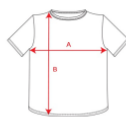

ESTORIL CA0430

OPIS

Oddychająca koszulka techniczna z krótkim rękawem. Roly Control Dry. Antybakteryjna. Wydłużone obszycie z tyłu. Szwy boczne przesunięte do przodu. Okrągły dekolt i miękka taśma kryjąca przeszycie na karku w tym samym kolorze. Certyfikat GRS.

SKŁAD

100% poliester pochodzący z recyklingu, tkanina o gęstym splocie, gramatura: 125 g/m²

OBSERWACJE

*Usuwalna metka. *System Control DRY. *Oddychający. *Elastyczny materiał. Produkt certyfikowany 139218-GRS.

ROZMIARY

Dorośli: S · M · L · XL · 2XL · 3XL / Dzieci: 4 · 8 · 12 · 16

SCHEMAT

ILOŚCI

	Karton	Paczka
Dorośli:	50 Sztuka	5 Sztuka
Dzieci:	50 Sztuka	5 Sztuka

KOLORY

ROZMIARY

Dorośli:	S	M	L	XL	2XL	3XL
WIDTH (A)	49cm	52cm	55cm	59cm	63cm	65cm
DŁUGIE (B)	68cm	70cm	72cm	74cm	76cm	78cm

Dzieci:	4	8	12	16
WIDTH (A)	34cm	38cm	42cm	46cm
DŁUGIE (B)	50cm	55cm	60cm	65cm

MOŻLIWE METODY NADRIKU

Transfer na tkaninie

Prace dodatkowe