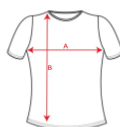

ESTORIL WOMAN CA0431

OPIS

Oddychająca, dopasowana koszulka techniczna z krótkim rękawem. Roly Control Dry. Antybakteryjna. Wydłużone obszycie z tyłu. Szwy boczne przesunięte do przodu. Okrągły dekolt i miękka taśma kryjąca przeszycie na karku w tym samym kolorze. Certyfikat GRS.

SKŁAD

100% poliester pochodzący z recyklingu, tkanina o gęstym splocie, gramatura: 125 g/m²

OBSERWACJE

*DUO. *Usuwalna metka. *Antybakteryjne. *System Control DRY. *Oddychający materiał. *Elastyczny materiał Stretch. Produkt certyfikowany 139218-GRS.

ROZMIARY

Dorośli: S · M · L · XL · 2XL / :

SCHEMAT

ILOŚCI

	Karton	Paczka
Dorośli:	50 Sztuka	5 Sztuka

KOLORY

ROZMIARY

Dorośli:	S	M	L	XL	2XL
WIDTH (A)	42cm	45cm	48cm	52cm	55cm
DLUGIE (B)	63cm	65cm	67cm	69cm	71cm

MOŻLIWE METODY NADRUKU

Transfer na tkaninie

Prace dodatkowe