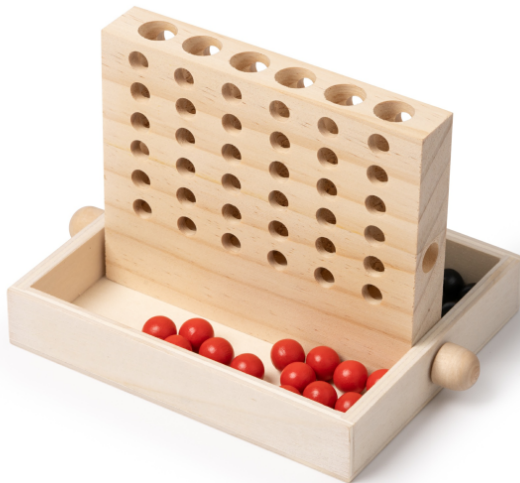

OPIS

Gra 4 w rzędzie wykonana z drewna. Idealna do zabawy w dowolnym momencie, zarówno w domu, jak i na świeżym powietrzu. Jej solidna i naturalna konstrukcja dodaje klasycznego charakteru. Łatwa w montażu i demontażu, oferuje natychmiastową rozrywkę dla wszystkich grup wiekowych. Idealny na rodzinne spotkania, imprezy lub po prostu do dobrej zabawy. Zestaw, który łączy w sobie zabawę i estetykę.

DODATKOWE INFORMACJE

Materiał: Drewno

Prezentacja w ekologicznym pudełku.

Strona w katalogu: 159

Pakowanie

Paczka: Sztuka, Karton: Sztuka

Taric: 95049080

ROZMIARY

ROZMIAR DZIECIĘCY UNIWERSALNY: 16.3cm/ 2.2cm/ 11.4cm

KOLORY

29

Technical information on marking

ROZMIAR DZIECIĘCY UNIWERSALNY

NA ŚRODKU Z PRZODU

Sitodruk E (Max. 2 kolory.)
(60mm x 15mm)

Cyfrowy W2
(60mm x 15mm)

Laser L2
(60mm x 15mm)

GÓRNA STRONA

Sitodruk E (Max. 2 kolory.)
(60mm x 10mm)

Cyfrowy W2
(60mm x 10mm)

Laser L2
(60mm x 10mm)

NA DOLE Z BOKU

Sitodruk E (Max. 2 kolory.)
(60mm x 10mm)

Cyfrowy W2
(60mm x 10mm)

Laser L2
(60mm x 10mm)

NA CALEJ POWIERZCHNI

Sitodruk E (Max. 2 kolory.)
(90mm x 90mm)

Cyfrowy W5
(90mm x 90mm)

Laser L2
(90mm x 90mm)