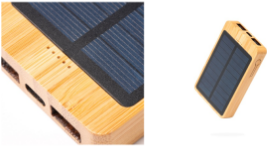

BERKEL PB4215

OPIS

Power bank o pojemności 5000 mAh wykonany z bambusa, zasilany energią słoneczną. Wejście USB typu C. Jedno wyjście USB typu C i dwa wyjścia USB. Zapakowany w pudełku zaprojektowanym z myślą o środowisku.

DODATKOWE INFORMACJE

Material: Bambú

Tipo de batería: Polímero de litio Capacidad: 4000mAh Voltaje de entrada: 5V/2.1A Voltaje de salida: 5V/2.1A Tiempo de carga: 3-4 horas Presentación en caja diseño eco.

Strona w katalogu: 42

Pakowanie

Paczka: 10 Sztuka, Karton: 40 Sztuka

Taric: 85076000

ROZMIARY

ROZMIAR DOROSŁY UNIWERSALNY: 10cm/ 1.5cm/ 6.1cm

KOLORY

29

Technical information on marking