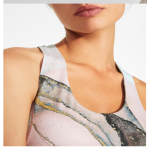

BASEL RD6666