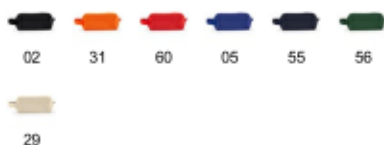

KOLORY

ROZMIARY

Dorośli:	ROZMIAR DOROSŁY UNIWERSALNY
WIDTH (A)	8.3cm
DLUGIE (B)	20cm
WYSOKOŚĆ (C)	9.8cm

MOŻLIWE METODY NADRUKU

Sitodruk

Transfer na tkaninie