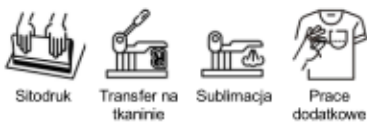

MOŻLIWE METODY NADRUKU