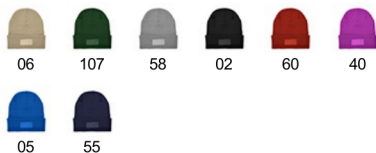

BULNES GR6997

KOLORY

MOŻLIWE METODY NADDRUKU

Transfer na tkaninie

OPIS

Czapka wykonana z dwuwarstwowego poliestru. Pasujące podwinięcie z przodu, idealne do znakowania.

SKŁAD

Poliéster

ROZMIARY

Dorośli: ROZMIAR DOROSŁY UNIWERSALNY /

ILOŚCI

	Karton	Paczka
Dorośli:	200 Sztuka	10 Sztuka

ROZMIARY

Dorośli:	ROZMIAR DOROSŁY UNIWERSALNY
WIDTH (A)	21cm
WYSOKOŚĆ (B)	22cm

POWIĄZANE PRODUKTY