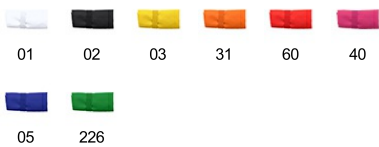

KOLORY

ROZMIARY

Dorośli:	ROZMIAR DOROSŁY UNIWERSALNY
WIDTH (A)	7cm
DŁUGIE (B)	42.5cm
WYSOKOŚĆ (C)	38cm

MOŻLIWE METODY NADRUKU

Sitodruk