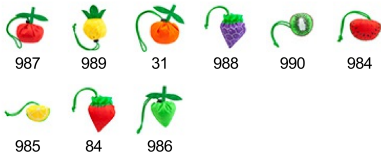

KOLORY

ROZMIARY

Dorośli:	ROZMIAR DOROSŁY UNIWERSALNY
DŁUGIE (B)	38cm
WYSOKOŚĆ (C)	38cm

MOŻLIWE METODY NADDRUKU

Sitodruk