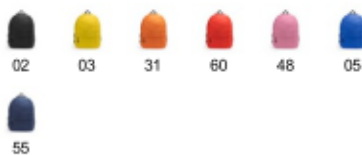

WILDE MO7174

OPIS

600D polyester backpack with two main compartments and a front pocket. One side mesh pocket. Padded back and shoulder straps.

SKŁAD

600D polyester.

ROZMIARY

Dorośli: ROZMIAR DOROSŁY UNIWERSALNY /

ILOŚCI

	Karton	Paczka
Dorośli:	40 Sztuka	1 Sztuka

KOLORY

ROZMIARY

Dorośli:	ROZMIAR DOROSŁY UNIWERSALNY
WIDTH (A)	16cm
DLUGIE (B)	31cm
WYSOKOŚĆ (C)	41cm

*Mierzona od krawędzi 1 cm poniżej rękawa / Mierzona od najwyższego punktu nienieru do samego dołu odłazy